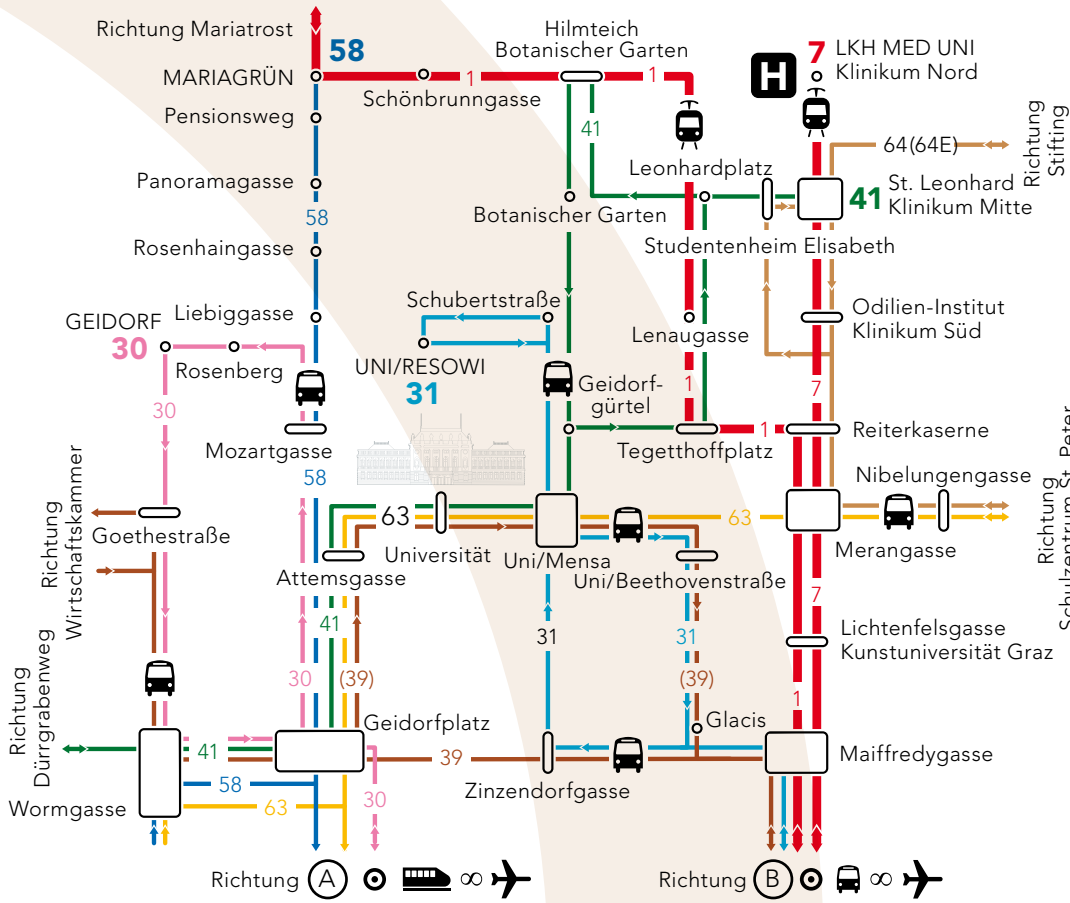

We work for
tomorrow

campusplan.uni-graz.at

**UNI
 GRAZ**

Öffentliche Verkehrsmittel

im Umkreis des Campus der Universität Graz

Anbindung Flughafen

Vom Flughafen Graz:

- Flughafen Graz → **S 5** → Hauptbahnhof (A)
- Flughafen Graz → Regionalbus **630/631** → Graz Jakominiplatz (B)

Nach Flughafen Graz:

- Hauptbahnhof → **S 5** → Spielfeld/Straß
- Jakominiplatz → Regionalbus **630** → Kalsdorf, Schwarzl-See/IBC [Fernitz]
- Jakominiplatz → Regionalbus **631** → Flughafen Graz (C)

Legende

- PKW
- Straßenbahnlinie
- Buslinie
- Bahnlinie (Hauptbahnhof)
- Flughafen
- Zentrum
- Anschluss
- Krankenhaus
- Haupttradweg

Radwegenetz